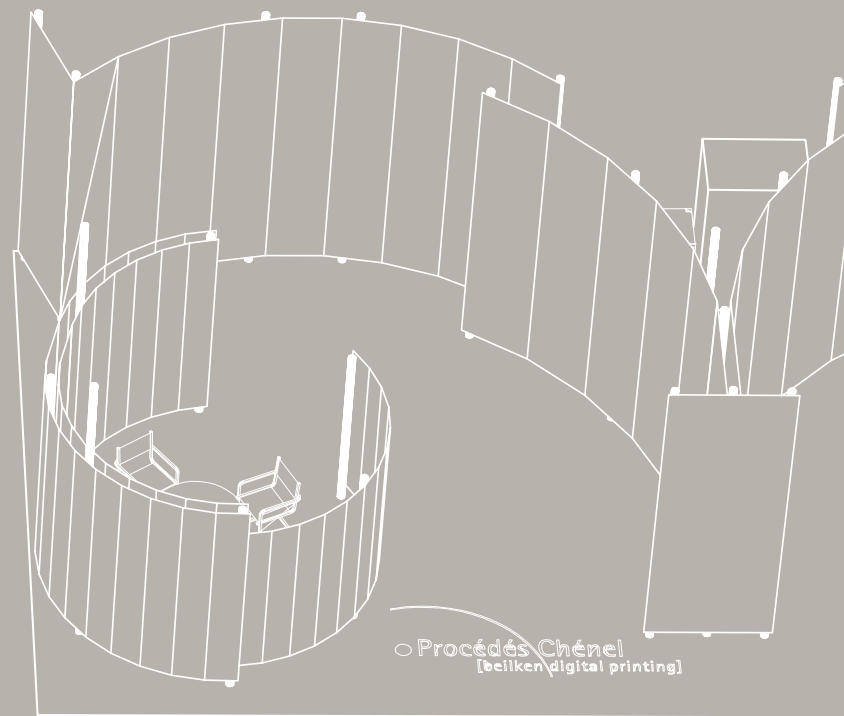

[die Fakten]

am Beispiel des gezeigten Messestandes,
Marketing Services, Frankfurt 2001:

- **Standgröße:** 7 x 7 m
- **Standhöhe:** 3,39 m
- **Säulen:** 18 Stk.
- **Profil:** 59 m Kederprofil 46
- **Tuchgröße:** 81 m²
- **Montagezeit:** 3 Personen à 8 Std.
  (ohne Fußboden)
- **Verpackung:** ca. 7 m³
  (transportierbar im Kleintransporter)

[the facts]

for this fair stand at Marketing Services,
Frankfurt 2001:

- **stand size:** 7 x 7 m
- **stand height:** 3,39 m
- **column:** 18 pcs.
- **rail:** 59 m hanging rail 46
- **material size:** 81 m²
- **mounting time:** 3 persons à 8 hrs.
  (without flooring)
- **package:** app. 7 m³
  (transportible in a van)