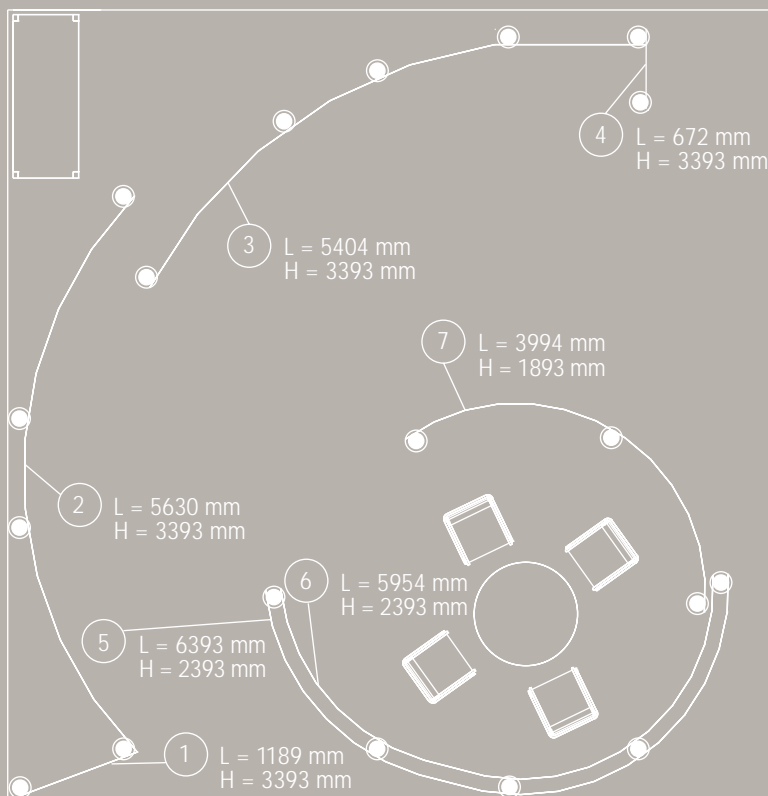

**[die Fakten]**

am Beispiel des gezeigten Messestandes,  
Marketing Services, Frankfurt 2001:

- Standgröße:** 7 x 7 m
- Standhöhe:** 3,39 m
- Säulen:** 18 Stk.
- Profil:** 59 m Kederprofil 46
- Tuchgröße:** 81 m<sup>2</sup>
- Montagezeit:** 3 Personen à 8 Std.  
(ohne Fußboden)
- Verpackung:** ca. 7 m<sup>3</sup>  
(transportierbar im Kleintransporter)

**[the facts]**

for this fair stand at Marketing Services,  
Frankfurt 2001:

- stand size:** 7 x 7 m
- stand height:** 3,39 m
- column:** 18 pcs.
- rail:** 59 m hanging rail 46
- material size:** 81 m<sup>2</sup>
- mounting time:** 3 persons à 8 hrs.  
(without flooring)
- package:** app. 7 m<sup>3</sup>  
(transportible in a van)