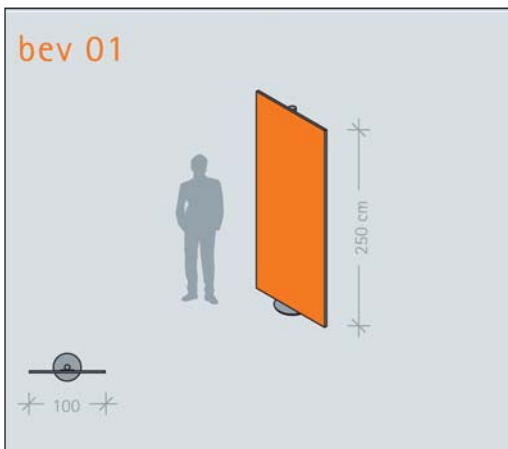

standard solutions

beiframe® event

Trennwand, Sichtschutz, Präsentationsfläche - **beiframe® event** schafft Raumatmosphäre. Mit einer fast unsichtbaren umlaufenden Rahmenkonstruktion und transparentem oder blickdichtem **textile material** setzen Sie Ihre Botschaften emotional ansprechend in Szene. Alle beiframe®-Systeme sind mit Steckkederprofilen ausgestattet und lassen sich immer wieder mit neuen Grafiken belegen.

Serie: beiframe® event
 Artikel: bev 01
 Format: 100 x 250 cm (B x H)
 Druck: max size print

Material: beitex® Leinwand
 Bestell-Nr.: bev1271

Material: beitex® Premium Heavy
 Bestell-Nr.: bev1454

Serie: beiframe® event
 Artikel: bev 02
 Format: 200 x 250 cm (B x H)
 Druck: max size print

Material: beitex® Leinwand
 Bestell-Nr.: bev2271

Material: beitex® Premium Heavy
 Bestell-Nr.: bev2454

Serie: beiframe® event
 Artikel: bev 03
 Format: 300 x 250 cm (B x H)
 Druck: max size print

Material: beitex® Leinwand
 Bestell-Nr.: bev3271