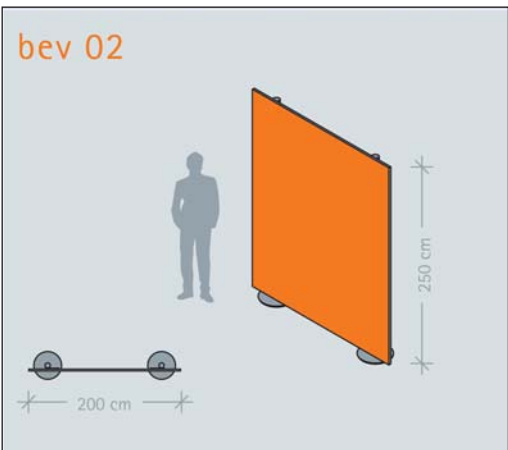

standard solutions

beiframe® event

Trennwand, Sichtschutz, Präsentationsfläche - **beiframe® event** schafft Raumatmosphäre. Mit einer fast unsichtbaren umlaufenden Rahmenkonstruktion und transparentem oder blickdichtem **textile material** setzen Sie Ihre Botschaften emotional ansprechend in Szene. Alle beiframe®-Systeme sind mit Steckkederprofilen ausgestattet und lassen sich immer wieder mit neuen Grafiken belegen.

Serie: beiframe® event
 Artikel: bev 01
 Format: 100 x 250 cm (B x H)
 Druck: max size print

Material: beitex® Leinwand
 Bestell-Nr.: bev1271

Material: beitex® Premium Heavy
 Bestell-Nr.: bev1454

Serie: beiframe® event
 Artikel: bev 02
 Format: 200 x 250 cm (B x H)
 Druck: max size print

Material: beitex® Leinwand
 Bestell-Nr.: bev2271

Material: beitex® Premium Heavy
 Bestell-Nr.: bev2454

Serie: beiframe® event
 Artikel: bev 03
 Format: 300 x 250 cm (B x H)
 Druck: max size print

Material: beitex® Leinwand
 Bestell-Nr.: bev3271