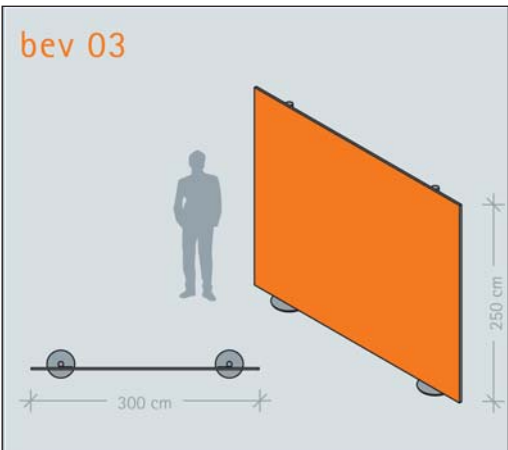

Serie: beiframe® event
 Artikel: bev 01
 Format: 100 x 250 cm (B x H)
 Druck: max size print

Material: beitex® Leinwand
 Bestell-Nr.: bev1271

Material: beitex® Premium Heavy
 Bestell-Nr.: bev1454

Serie: beiframe® event
 Artikel: bev 02
 Format: 200 x 250 cm (B x H)
 Druck: max size print

Material: beitex® Leinwand
 Bestell-Nr.: bev2271

Material: beitex® Premium Heavy
 Bestell-Nr.: bev2454

Serie: beiframe® event
 Artikel: bev 03
 Format: 300 x 250 cm (B x H)
 Druck: max size print

Material: beitex® Leinwand
 Bestell-Nr.: bev3271