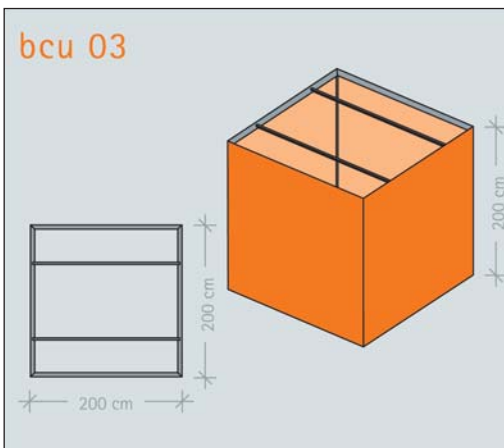

standard solutions

beiframe® cube

Fünfstufig vielseitig - **beiframe® cube** ist eine dreidimensionale Werbefläche, die stehend oder hängend höchste Aufmerksamkeit erzielt und auch unbedruckt zur individuellen Innenraumgestaltung geeignet ist. Zusätzliche Wirkung erzielen Sie durch die Inszenierung mit Licht: **beiframe® cube** lässt sich optional von innen erleuchten.

bcu 01

Serie: beiframe® cube
 Artikel: bcu 01
 Format: 100 x 100 x 100 cm (L x B x H)
 Druck: max size print

Material: beitex® Premium Heavy
 Bestell-Nr.: bcu1454

bcu 02

Serie: beiframe® cube
 Artikel: bcu 02
 Format: 150 x 150 x 150 cm (L x B x H)
 Druck: max size print

Material: beitex® Premium Heavy
 Bestell-Nr.: bcu2454

bcu 03

Serie: beiframe® cube
 Artikel: bcu 03
 Format: 200 x 200 x 200 cm (L x B x H)
 Druck: max size print

Material: beitex® Premium Heavy
 Bestell-Nr.: bcu3454