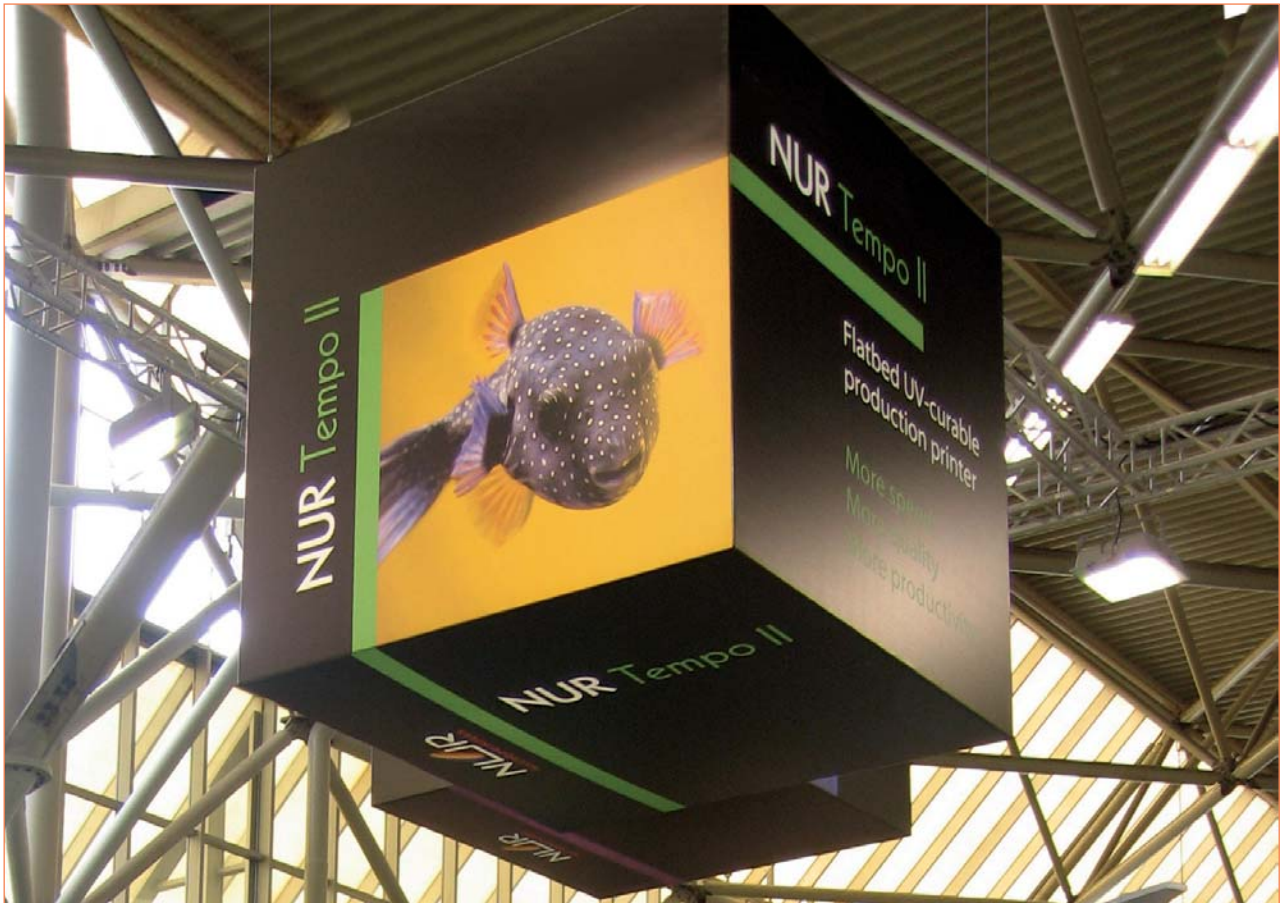

standard solutions

beiframe® cube

Fünfstufig vielseitig - **beiframe® cube** ist eine dreidimensionale Werbefläche, die stehend oder hängend höchste Aufmerksamkeit erzielt und auch unbedruckt zur individuellen Innenraumgestaltung geeignet ist. Zusätzliche Wirkung erzielen Sie durch die Inszenierung mit Licht: **beiframe® cube** lässt sich optional von innen erleuchten.

bcu 01

Serie: beiframe® cube
 Artikel: bcu 01
 Format: 100 x 100 x 100 cm (L x B x H)
 Druck: max size print

Material: beitex® Premium Heavy
 Bestell-Nr.: bcu1454

bcu 02

Serie: beiframe® cube
 Artikel: bcu 02
 Format: 150 x 150 x 150 cm (L x B x H)
 Druck: max size print

Material: beitex® Premium Heavy
 Bestell-Nr.: bcu2454

bcu 03

Serie: beiframe® cube
 Artikel: bcu 03
 Format: 200 x 200 x 200 cm (L x B x H)
 Druck: max size print

Material: beitex® Premium Heavy
 Bestell-Nr.: bcu3454