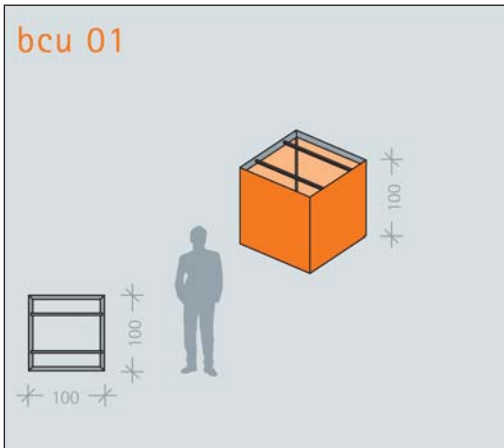

standard solutions

beiframe® cube

Fünfstufig vielseitig - **beiframe® cube** ist eine dreidimensionale Werbefläche, die stehend oder hängend höchste Aufmerksamkeit erzielt und auch unbedruckt zur individuellen Innenraumgestaltung geeignet ist. Zusätzliche Wirkung erzielen Sie durch die Inszenierung mit Licht: **beiframe® cube** lässt sich optional von innen erleuchten.

bcu 01

Serie: beiframe® cube
 Artikel: bcu 01
 Format: 100 x 100 x 100 cm (L x B x H)
 Druck: max size print

Material: beitex® Premium Heavy
 Bestell-Nr.: bcu1454

bcu 02

Serie: beiframe® cube
 Artikel: bcu 02
 Format: 150 x 150 x 150 cm (L x B x H)
 Druck: max size print

Material: beitex® Premium Heavy
 Bestell-Nr.: bcu2454

bcu 03

Serie: beiframe® cube
 Artikel: bcu 03
 Format: 200 x 200 x 200 cm (L x B x H)
 Druck: max size print

Material: beitex® Premium Heavy
 Bestell-Nr.: bcu3454