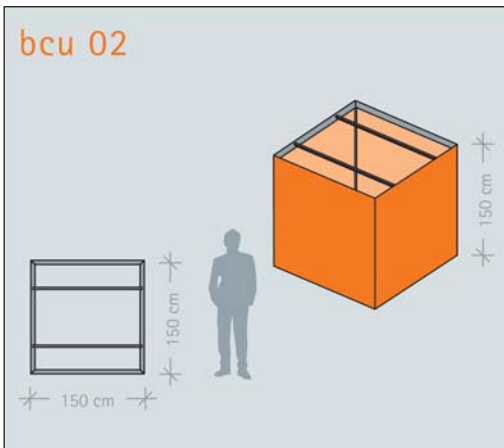

standard solutions

beiframe® cube

Fünfstufig vielseitig - **beiframe® cube** ist eine dreidimensionale Werbefläche, die stehend oder hängend höchste Aufmerksamkeit erzielt und auch unbedruckt zur individuellen Innenraumgestaltung geeignet ist. Zusätzliche Wirkung erzielen Sie durch die Inszenierung mit Licht: **beiframe® cube** lässt sich optional von innen erleuchten.

bcu 01

Serie: beiframe® cube
 Artikel: bcu 01
 Format: 100 x 100 x 100 cm (L x B x H)
 Druck: max size print

Material: beitex® Premium Heavy
 Bestell-Nr.: bcu1454

bcu 02

Serie: beiframe® cube
 Artikel: bcu 02
 Format: 150 x 150 x 150 cm (L x B x H)
 Druck: max size print

Material: beitex® Premium Heavy
 Bestell-Nr.: bcu2454

bcu 03

Serie: beiframe® cube
 Artikel: bcu 03
 Format: 200 x 200 x 200 cm (L x B x H)
 Druck: max size print

Material: beitex® Premium Heavy
 Bestell-Nr.: bcu3454