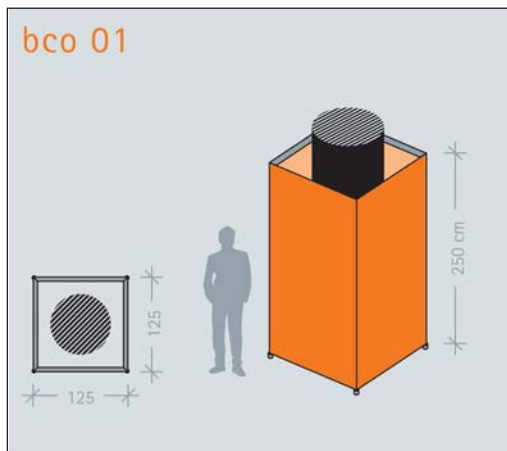

## beiframe® cover

Doppelt vorteilhaft: Mit **beiframe® cover** verhüllen Sie kahle Säulen in Ausstellungsräumen oder Messehallen - und gewinnen vier zusätzliche Präsentationsflächen mit einer Höhe von 2,50 m. **beiframe® cover** kann bedruckt oder unbedruckt eingesetzt werden und lässt sich optional von innen erleuchten. Individuelle Abmessungen sind auf Anfrage erhältlich.

Procedes - beilken digital printing Flughafenstraße 4a D-27809 Lemwerder Telefon 0421 69352-0 Telefax 0421 69352-14 E-Mail info@procedes.de

Serie: beiframe® cover  
Artikel: bco 01  
Format: 125 x 125 x 250 cm (L x B x H)  
Druck: max size print